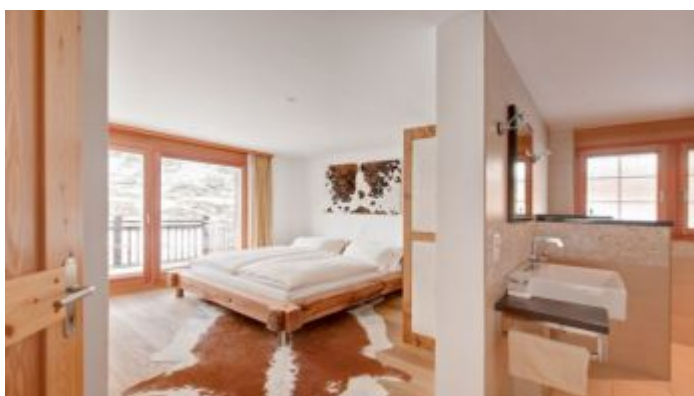

Стоимость аренды в неделю:

по запросу...

Описание:

Шале, в котором расположены апартаменты, находится на возвышенном солнечном месте, откуда открываются изумительные, ничем не преграждаемые виды на Маттерхорн и Церматт. Апартаменты оформлены в современном стиле с использованием традиционных материалов. Вы сможете кататься прямо из шале, поскольку снега здесь достаточно. Просторная жилая зона открытого плана с камином и панорамными видами, ТВ, DVD, стереосистемой и беспроводным интернетом. Отдельная кухня оснащена современной бытовой техникой Miele. Консьерж-сервис и информационная поддержка по интересующим вас вопросам. Услуги горничной.